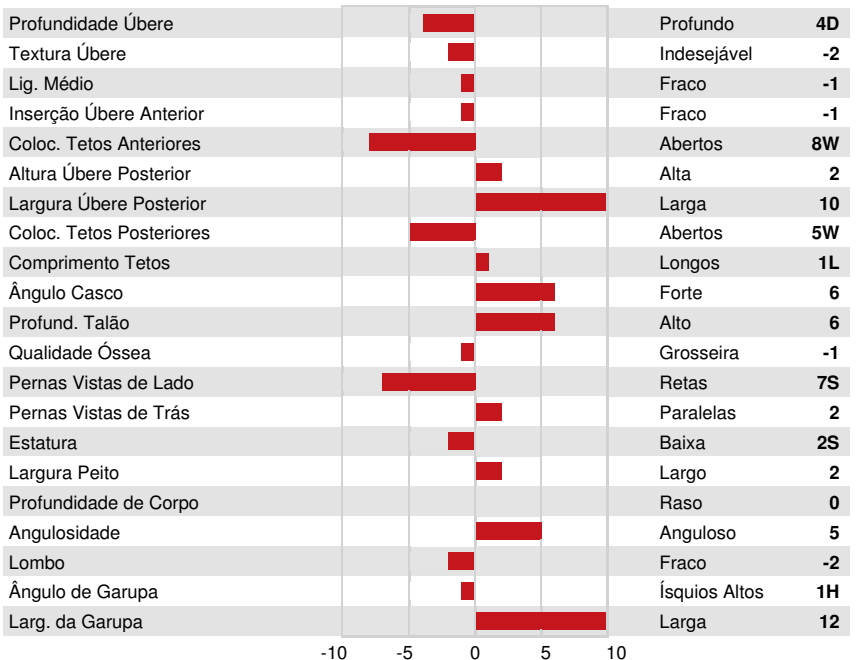

VG-CAN DPF MFF RDF BLF BYF MWF CVF HH1F HH2F HH3F HH4F HH5F HH6F HCDF HMWF

Reg. #: HOCANM12371165 aAa: 432516 AVM: 456,561
 Nasc: 03/09/2016 Kappa Caseína: AE Beta Caseína: A2A2

PRODUÇÃO		501 Rebanhos 1479 Filhas 99% Rep.			GEBV 24*DEC		
Leite kg	86	Gordura kg	89	Gordura %	+0.72	Proteína kg	68
Proteína %	+0.51	Eficiência em Metano		92			
Eficiência Alimentar	106	BMR	104				

Média das Filhas Leite **12,871 kg** Gordura **553 kg** Proteína **447 kg**

SAÚDE e REPRODUÇÃO		Immunity 100	
Perm. Rebanho	103	Imunidade das Vitelas	100
C.S.	100	Facilidade de Parto	98
Fertilidade Filhas	100	Facilidade de Parto das Filhas	101
Escore de Condição Corporal	97	Velocidade Ordenha	96
Resistência a Mamites	99	Temperamento	105
Persistência Lactação	101	Resistência Doença Metabólica	105

CONFORMAÇÃO		455 Rebanhos 1230 Filhas 98% Rep.		GEBV 24*DEC	
Conformação	4	Força Leiteira	4		
Sistema Mamário	1	Garupa	3		
Pernas & Pés	5	% B+ ou Melhor	64		

CANCO YAMASKA DREAM
 DAUGHTER

CANCO YAMASKA DREAM
 DAUGHTER